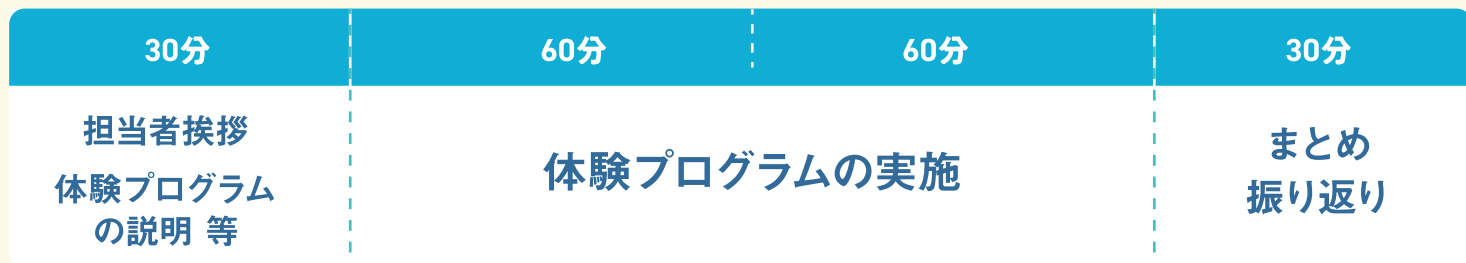

◆対象

- 大学・大学院・短期大学・高等専門学校等に所属する学生(全学年)
- 既卒3年以内の方

※先着順となります。

友人と一緒にの参加も歓迎！

◆実施日程

①～⑤の中から参加日程を選ぶことができます。

※実施日程は都合により変更になる可能性があります。

① 11/25 月 ・ 12/2 月 ・ 12/9 月

④ 11/28 木 ・ 12/5 木 ・ 12/12 木

2024年▶▶

② 11/26 火 ・ 12/3 火 ・ 12/10 火

⑤ 11/29 金 ・ 12/6 金 ・ 12/13 金

③ 11/27 水 ・ 12/4 水 ・ 12/11 水

◆ちば仕事体験ツアーの流れ

〔例〕体験プログラム 180分の流れ

◆参加者の声