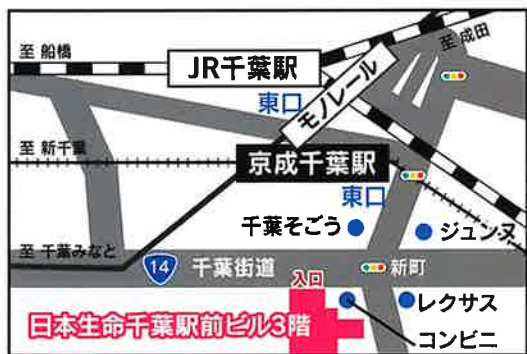

# 企業との 交流会

チーバくん

求職活動  
証明書  
発行

定員 15 名

先着順予約制

Web情報にはない  
企業・職種の話  
直接、企業の担当者から  
聞いてみませんか？

7月24日(水)  
午後1:30~3:30

会場 千葉県ジョブサポートセンター  
セミナールーム

■JR千葉駅・京成千葉駅徒歩5分  
専用駐車場はありません。公共交通機関をご利用ください。

対象

■就職・再就職を希望する女性の方  
※在職中・求職中を問いません。