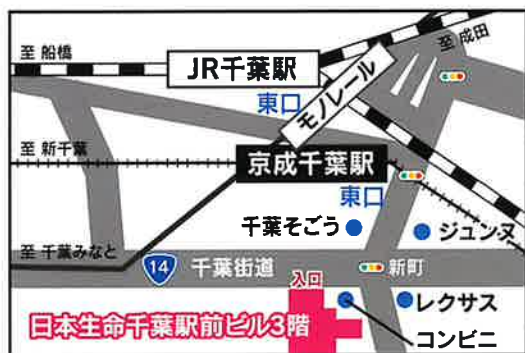

参加
無料mini
ミニ企業との
交流会

チーパくん

定員 15 名

先着順予約制

Web情報にはない
企業・職種の話
直接、企業の担当者から
聞いてみませんか？求職活動
証明書
発行

2月21日(金)

午後1:30~3:30

会場 千葉県ジョブサポートセンター
セミナールーム■JR千葉駅・京成千葉駅徒歩5分
専用駐車場はありません。公共交通機関をご利用ください。