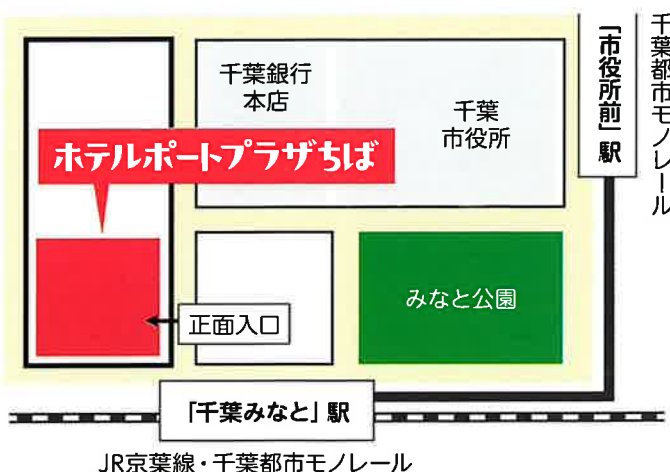

◆イベント概要◆

介護施設等運営法人44社がそれぞれブースを設置し、個別面談を行います。また、福祉の仕事相談コーナーでは、資格取得に関する相談や求職登録等が可能です。

ちばふくフェア
最新情報

イベント最新情報・出展法人詳細はコチラ

ちばふくフェア

検索

会場

ホテルポートプラザちば 2階ロイヤル
千葉市中央区千葉港8-5

アクセス

JR京葉線/千葉都市モノレール
「千葉みなと駅」より徒歩約1分

ちばシティポイント

当日イベントに参加し、アンケートにお答えいただいた方にWAONポイント等にも交換可能な

「ちばシティポイント」を
50ポイント付与します。

※ポイント付与を希望される方は、事前にダウンロード及びご登録をお願いいたします。

詳細やアプリの
ダウンロードは
コチラ